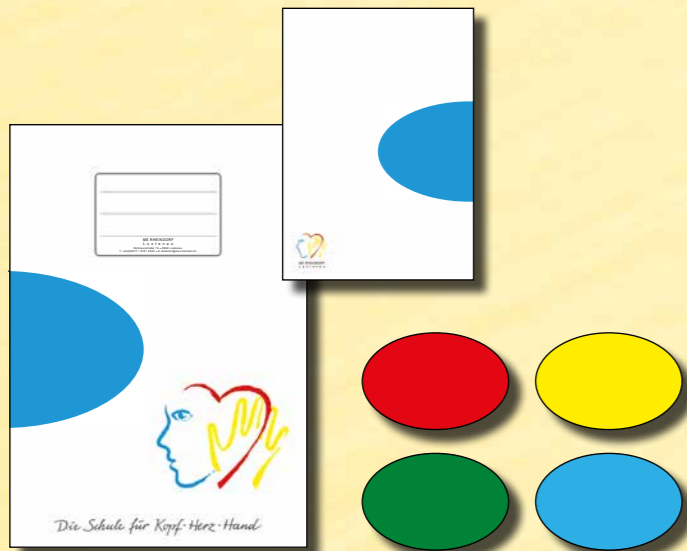

Format: A5, 64 Seiten, geheftet
Artikel-Nr.: KP-SO-0104

SchülerInnenkalender

Der perfekte Planer für die Kinder bzw. Jugendlichen.

Inhalte: Stundenplan, Kalender, Aufgabenplanung, etc.

Format: QU, 104 Seiten, geheftet
Artikel-Nr.: KP-SO-0105 - A1

Flappe

Die Flappe ist ein Aufkleber, der auf jedes SchulHEFT über den Rücken aufgeklebt werden kann. So kann jeder Lehrer oder Lehrerin seinen Gegenstand farblich markieren. In diesem Fall ist ein farbiger Plastikumschlag nicht mehr notwendig. Diese Flappe gibt es in vier Farben (rot, blau, grün, gelb). Das Design der SchulHEFTe kann selbstverständlich auch individuell (mit Logo, Bilder, Zeichnungen, etc.) gestaltet werden.