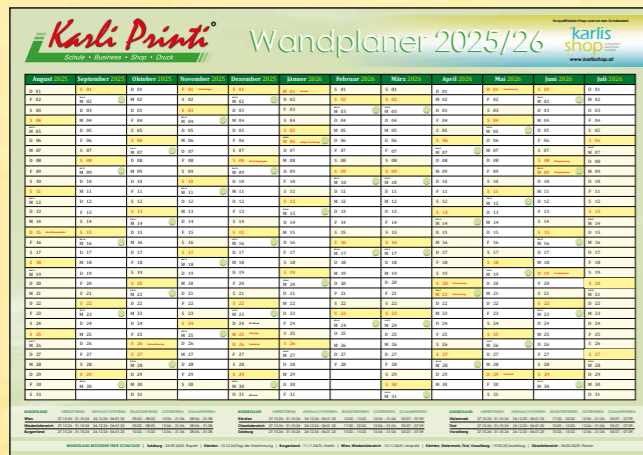

NotenHEFT 3

Klassisches NotenHEFT, DUO (linke Seite liniert 9 mm, rechte Seite Notenlinien).

Format: 24 x 16,5 cm, 16 Blatt, geheftet
 Cover: Musik Design 3
 Artikel-Nr.: KP-SO-0102

NotenHEFT 4

Klassisches NotenHEFT, ohne Zwischenblatt (linke und rechte Seite Notenlinien).

Format: A4, 16 Blatt, geheftet
 Cover: Musik Design 4
 Artikel-Nr.: KP-SO-0103

Wandplaner

Die optimale Planungshilfe für SchulleiterInnen und PädagogInnen über ein gesamtes Schuljahr (August - Juli).

Inhalte: Alle schulelevanten Feiertage und österreichische Ferien.